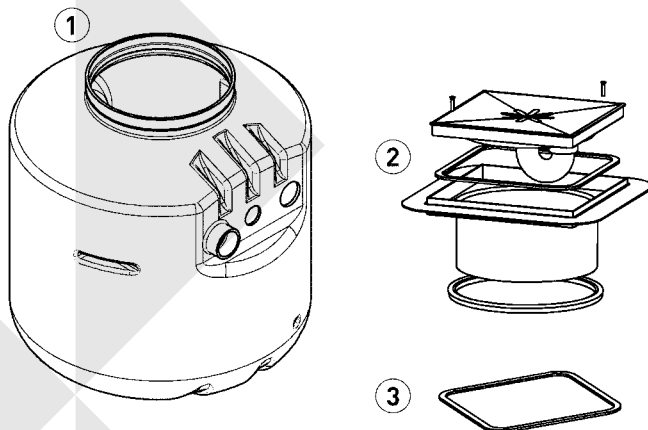

JUNG PUMPEN BAUFIX 200-40 (JP09991) - BAUFIX 200-50 (JP44989)

①	Behälter	Sump	
	Baufix 200-40		JP47564
	Baufix 200-50		JP47615
②	Abdeckrahmen	Frame	JP47392
③	Dichtprofil	Profiled joint	JP47394
④	Anschluss-Set	Connecting kit	
	Baufix 200-40		JP47563
	Baufix 200-50		JP47640
⑤	Wanddurchführung	Wall duct	
	Baufix 200-40		JP47568
	Baufix 200-50		JP47642
⑥	Rückfluss- verhinderer	Reflux valve	
	Baufix 200-40		JP47567
	Baufix 200-50		JP47641
⑦	Traverse		
	Baufix 200-40		JP47569