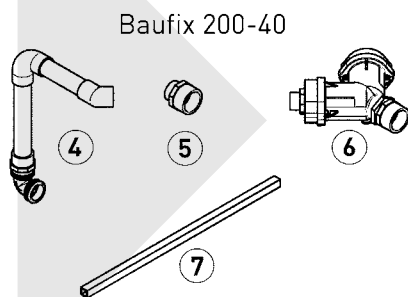

Ersatzteile - Spare parts - Pièces de rechange - Reserveonderdelen - Parti di ricambio - Reservedele - Reservdelar Varaosat - Części zamienne - Náhradní díly - Alkatrészek - Piese de schimb - Запасные части - 备件

JUNG PUMPEN BAUFIX 200-40 (JP09991) - BAUFIX 200-50 (JP44989)

①	Behälter	Sump	
	Baufix 200-40		JP47564
	Baufix 200-50		JP47615
②	Abdeckrahmen	Frame	JP47392
③	Dichtprofil	Profiled joint	JP47394
④	Anschluss-Set	Connecting kit	
	Baufix 200-40		JP47563
	Baufix 200-50		JP47640
⑤	Wanddurchführung	Wall duct	
	Baufix 200-40		JP47568
	Baufix 200-50		JP47642
⑥	Rückfluss- verhinderer	Reflux valve	
	Baufix 200-40		JP47567
	Baufix 200-50		JP47641
⑦	Traverse		
	Baufix 200-40		JP47569