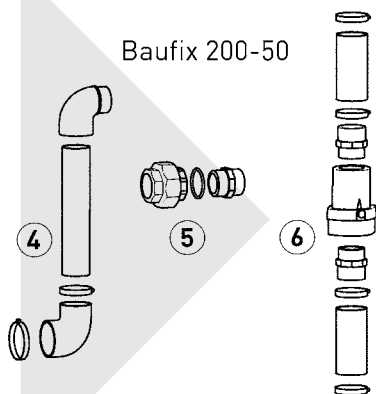

Ersatzteile - Spare parts - Pièces de rechange - Reserveonderdelen - Parti di ricambio - Reservedele - Reservdelar Varaosat - Części zamienne - Náhradní díly - Alkatrészek - Piese de schimb - Запасные части - 备件

JUNG PUMPEN BAUFIX 200-40 (JP09991) - BAUFIX 200-50 (JP44989)

①	Behälter	Sump	
	Baufix 200-40		JP47564
	Baufix 200-50		JP47615
②	Abdeckrahmen	Frame	JP47392
③	Dichtprofil	Profiled joint	JP47394
④	Anschluss-Set	Connecting kit	
	Baufix 200-40		JP47563
	Baufix 200-50		JP47640
⑤	Wanddurchführung	Wall duct	
	Baufix 200-40		JP47568
	Baufix 200-50		JP47642
⑥	Rückfluss- verhinderer	Reflux valve	
	Baufix 200-40		JP47567
	Baufix 200-50		JP47641
⑦	Traverse		
	Baufix 200-40		JP47569