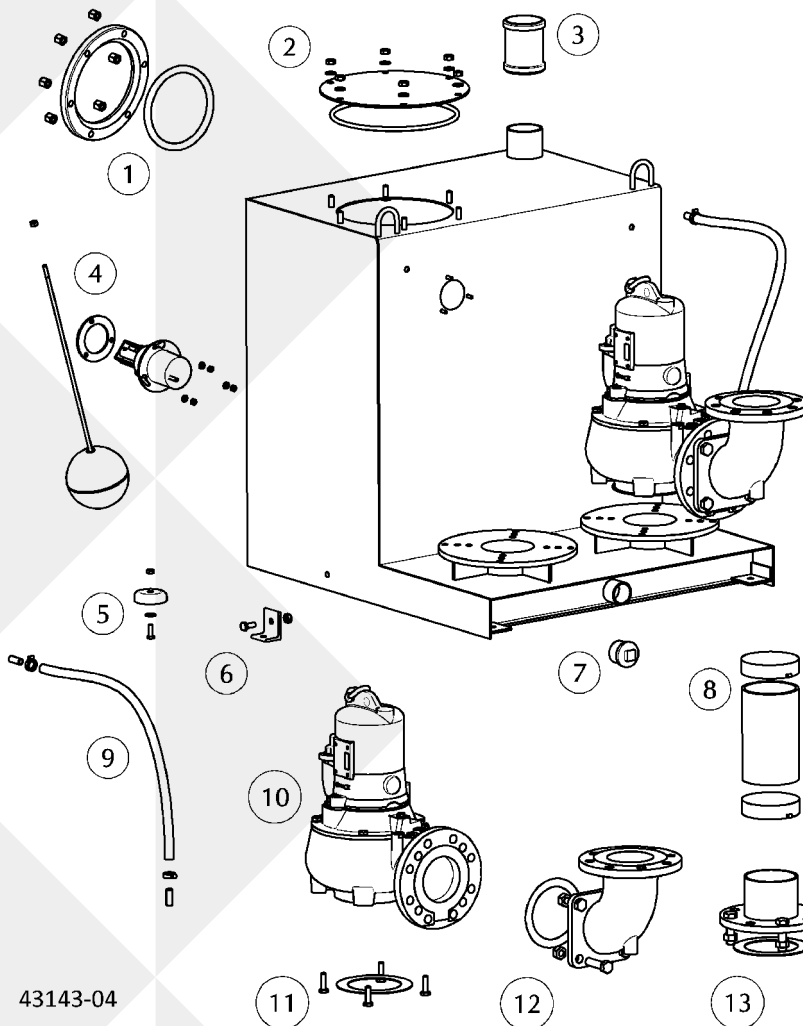

JUNG PUMPEN COMPLI 1200 - 1400 - 1600

43143-04

①	Klemmflansch	Clamping flange	JP46172
②	Wartungsdeckel	Service lid	JP46161
③	Überschiebmuffe	Collar	JP45509
④	Niveauschaltung	Level control	JP47398
⑤	Behälterfuß	Container foot	JP46170
⑥	Bodenbefestigung	Fixation	JP46171
⑦	Stopfen	Plug	JP46165
⑧	Elast. Verbindung	Elastic connector	JP43705
⑨	Pumpenlüftung	Pump ventilation	JP46169
⑩	Pumpe	Pump	
	15/4 BW1		JP09455
	25/4 BW1		JP09456
	35/4 BW1		JP09457
	25/2 BW1		JP09498
	35/2 BW1		JP09500
	15/4 CW1		JP09612
	25/4 CW1		JP09655
	35/4 CW1		JP09858
⑪	Pumpenbefestigung	Pump retainer	JP46168
⑫	Flanschanschluss	Flanged outlet	
	DN 80 (BW1)		JP00578
	DN 100 (CW1)		JP00579
⑬	Einflanschstück	Spigot flange	JP08673