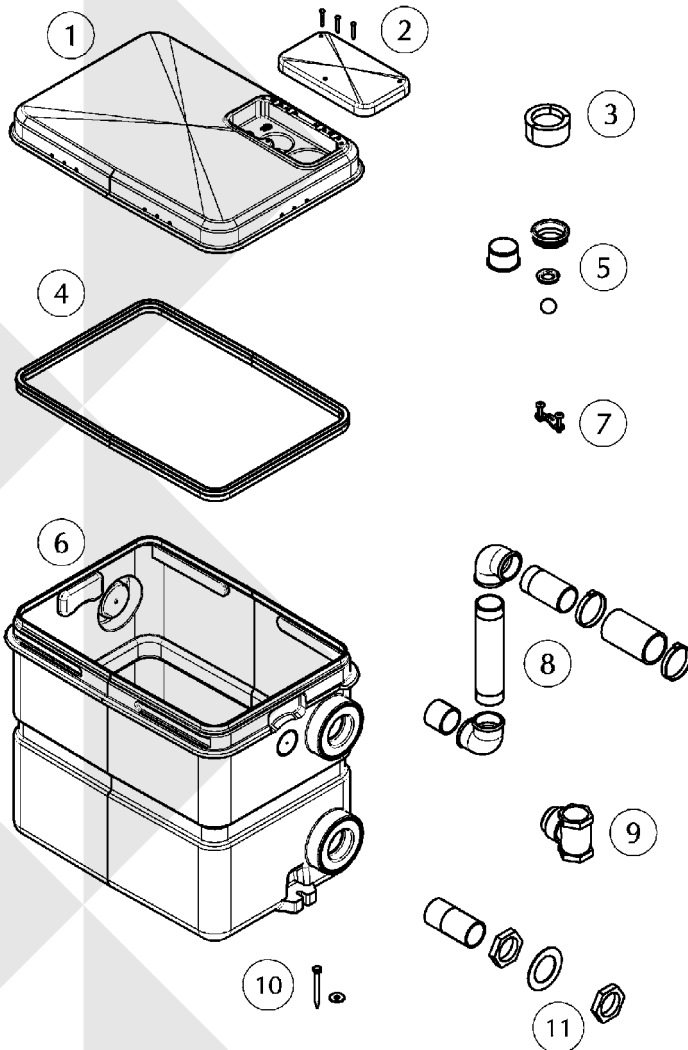

Ersatzteile - Spare parts - Pièces de rechange - Reserveonderdelen - Parti di ricambio - Reservedele - Reservdelar Varaosat - Części zamienne - Náhradní díly - Alkatrészek - Piese de schimb - Запасные части - 备件

## JUNG PUMPEN HEBEFIX 100 H (JP09348)

①	Deckel	Cover	<b>JP47557</b>
②	Abdeckung	Cap	<b>JP47547</b>
③	Verschlussstopfen	Sealing plug	<b>JP47550</b>
④	Deckeldichtung	Cover seal	<b>JP47546</b>
⑤	Lüftung	Ventilation	<b>JP47548</b>
⑥	Behälter	Tank	<b>JP47556</b>
⑦	Befestigungsschelle	Mounting clamp	<b>JP47549</b>
⑧	Anschluss-Set	Connecting kit	<b>JP47558</b>
⑨	Rückschlagklappe	Reflux valve	<b>JP47560</b>
⑩	Auftriebssicherung	buoyancy control	<b>JP47555</b>
⑪	Wanddurchführung	Wall duct	<b>JP47559</b>