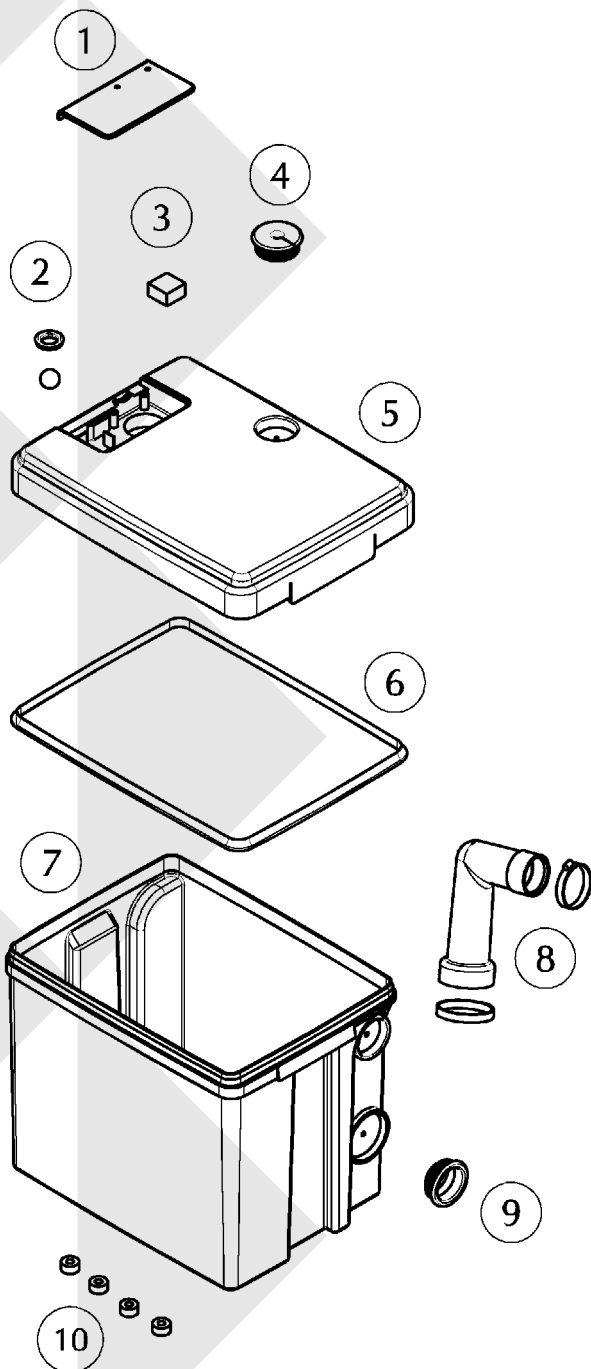

Ersatzteile - Spare parts - Pièces de rechange - Reserveonderdelen - Parti di ricambio - Reservedele - Reserv-
delar Varaosat - Części zamienne - Náhradní díly - Alkatrészek - Piese de schimb - Запасные части - 备件

JUNG PUMPEN HEBEFIX (JP01063)

| | | | |
|---|--------------------|-------------------|----------------|
| ① | Abdeckung | Cap | JP47535 |
| ② | Kugel und Scheibe | Ball and washer | JP47539 |
| ③ | Filter | Filter | JP47542 |
| ④ | Verschluss-Stopfen | Sealing plug | JP47540 |
| ⑤ | Deckel | Cover | JP47534 |
| ⑥ | Deckeldichtung | Cover seal | JP44647 |
| ⑦ | Behälter | Tank | JP47533 |
| ⑧ | Abgangskrümmen | Outlet elbow | JP47536 |
| ⑨ | Steckdichtung DN40 | Plug in seal DN40 | JP45098 |
| | Steckdichtung DN50 | Plug in seal DN50 | JP45099 |
| ⑩ | Füße | Feet | JP47537 |