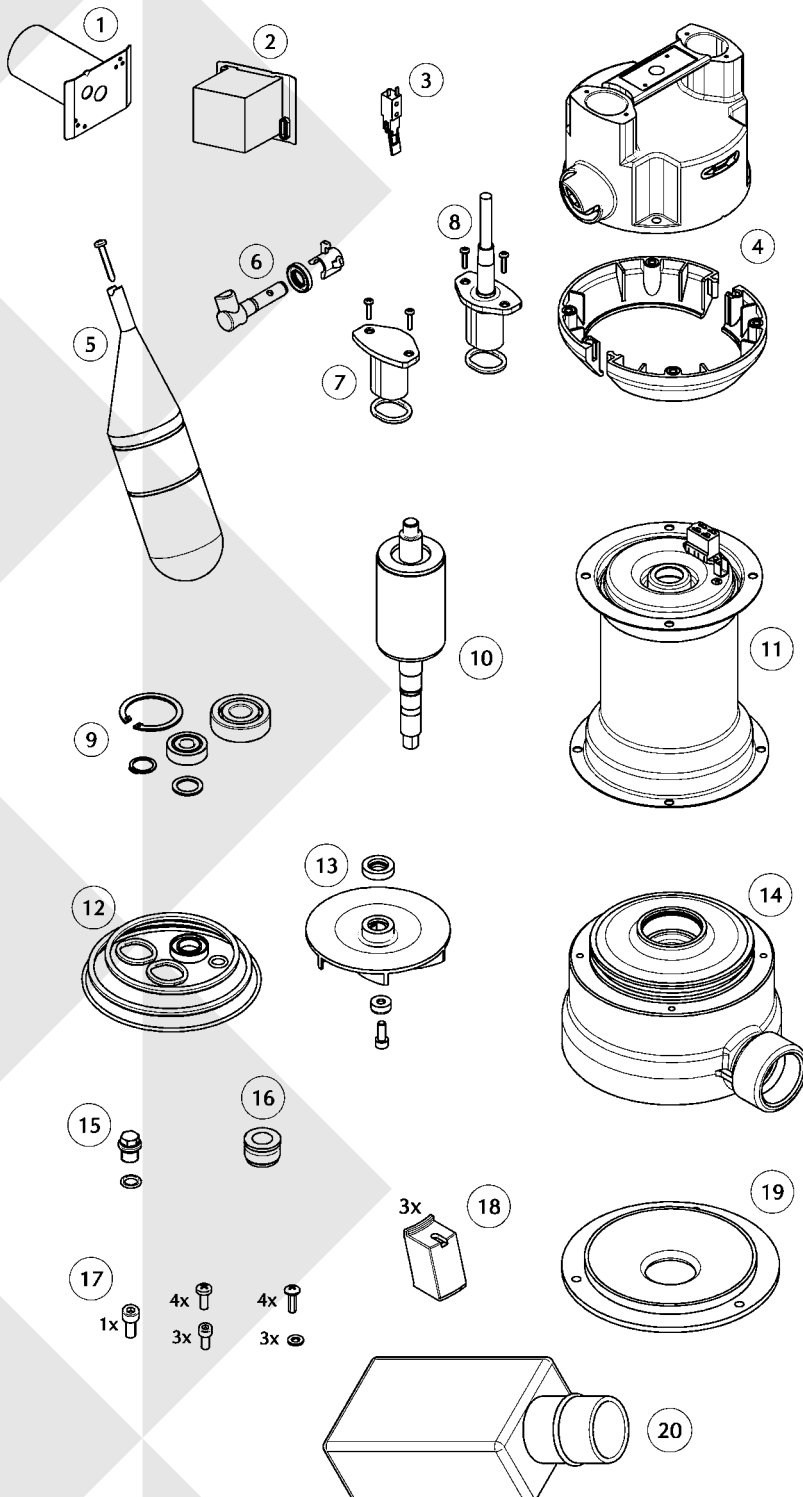

Ersatzteile - Spare parts - Pièces de rechange - Reserveonderdelen - Parti di ricambio - Reservedele - Reserv-
delar Varaosot - Części zamienne - Náhradní díly - Alkatrészek - Piese de schimb - Запасные части - 备件

JUNG PUMPEN US 73 - US 103 - US 153

①	Kondensator 73 103 153	Capacitor	JP46015 JP46016 JP46017
②	Schalterschütz	Contacteur	JP46056
③	Mikroschalter ES DS	Microswitch	JP46351 JP46352
④	Haube ES, DS E, D	Top cover	JP46018 JP46019
⑤	Schwimmer	Float	JP46022
⑥	Schaltwelle HE, HES	Switch shaft	JP46020 JP46021
⑦	Schalterpatrone	Switch cartridge	JP46025
⑧	Leitung 73 E/ES, 103 E/ES 73 D/DS, 103 D/DS 73 HE, 103 HE 153 E/ES 153 D/DS	Cable	JP42777 JP42779 JP46980 JP46013 JP46014
⑨	Lagersatz	Bearing set	JP46042
⑩	Rotorwelle 73 E 73 D 73 HE 103 E 103 D 103 HE 153 E 153 D	Rotor shaft	JP46035 JP46036 JP46033 JP46037 JP46038 JP46034 JP46039 JP46040
⑪	Stator + Gehäuse 73 E 73 D 103 E 103 D 153 E 153 D	Stator + Housing	JP46027 JP46028 JP46029 JP46030 JP46031 JP46032
⑫	Dichtungssatz	Seal set	JP46041
⑬	Lauftrad 73 103 153 E 153 D	Impeller	JP46052 JP46053 JP46054 JP46055
⑭	Pumpengehäuse	Pump casing	JP46044
⑮	Ölschraube	Oil screw	JP46046
⑯	Gleitringdichtung	Mechanical seal	JP46043
⑰	Schraubensatz	Screw set	JP46263
⑱	Füße HE	Feet	JP46047 JP46049
⑳	Deckel 153 ES 153 DS	Cover	JP46050 JP40264 JP44750