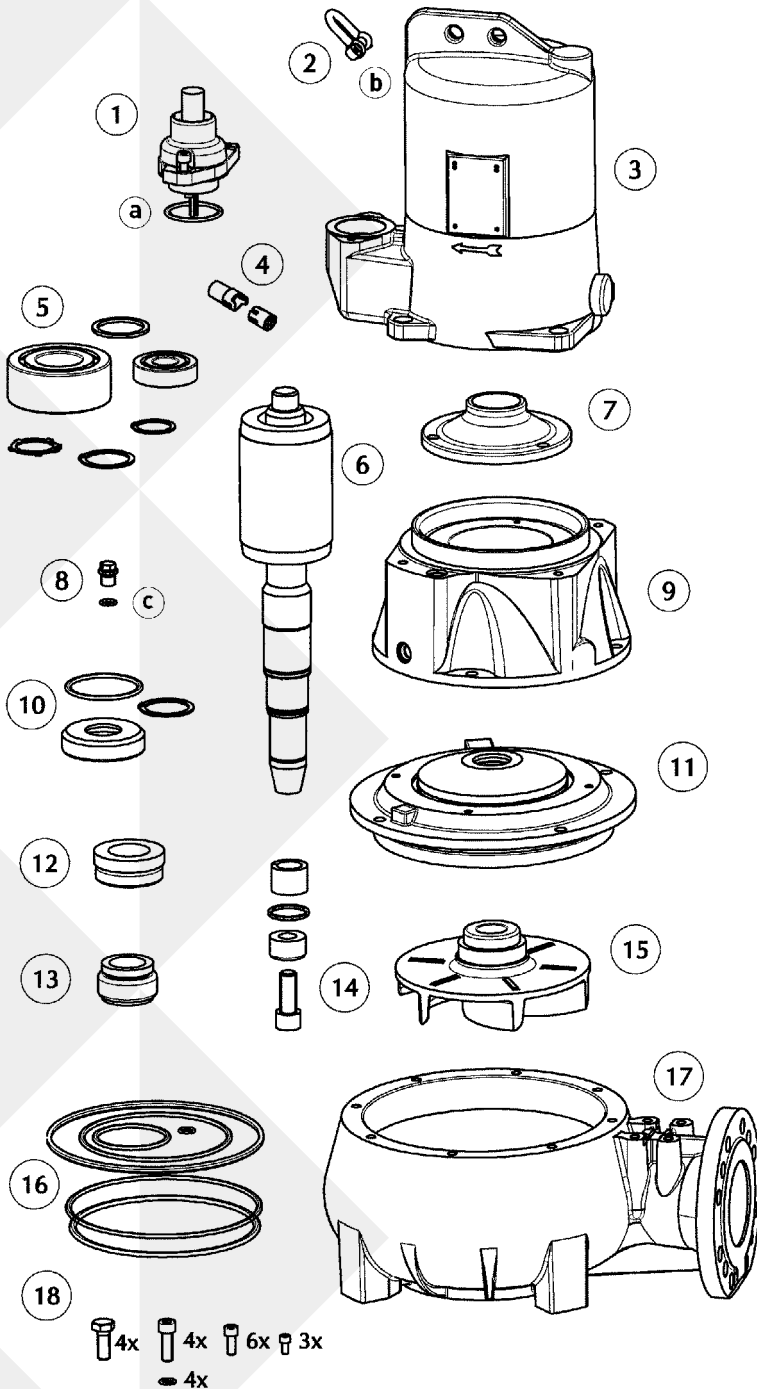

Ersatzteile - Spare parts - Pièces de rechange - Parti di ricambio - Reservedele - Reservdelar
Varaosat - Części zamienne - Náhradní díly - Alkatrészek - Piese de schimb - Запасные части

JUNG PUMPEN MULTIFREE 55 - 75

①	Leitung 10 M EX, 10 M	Cable	JP47179 JP47180
②	Schäkel	Shackle	JP45904
③	Stator + Gehäuse 55/4 75/4	Stator + Housing	JP47142 JP47143
④	Steckverbinder	Connector	JP46573
⑤	Lagersatz	Bearing set	JP47137
⑥	Rotorwelle 55/4 75/4	Rotor shaft	JP47151 JP47152
⑦	Lagerdeckel	Bearing cover	JP47155
⑧	Ölschraube	Oil screw	JP46046
⑨	Lagerkammer	Bearing housing	JP47158
⑩	Wellenabdeckung	Shaft cover	JP47181
⑪	Trennflansch	Partition flange	JP47159
⑫	Gleitringdichtung	Mechanical seal	JP46587
⑬	Gleitringdichtung	Mechanical seal	JP47140
⑭	Lauf radbefestigung	Impeller fixation	JP47182
⑮	Lauf rad 55/4 75/4	Impeller	JP47232 JP47233
⑯	Dichtungssatz	Set of seals	JP47138
⑰	Pumpengehäuse	Pump casing	JP46723
⑱	Schraubensatz	Screw set	JP47139

a	10x O-Ring 47x3,5	JP48110
b	10x Splint / Cotter pins 1,6x20	JP46182
c	10x O-Ring 10x2,5	JP48088