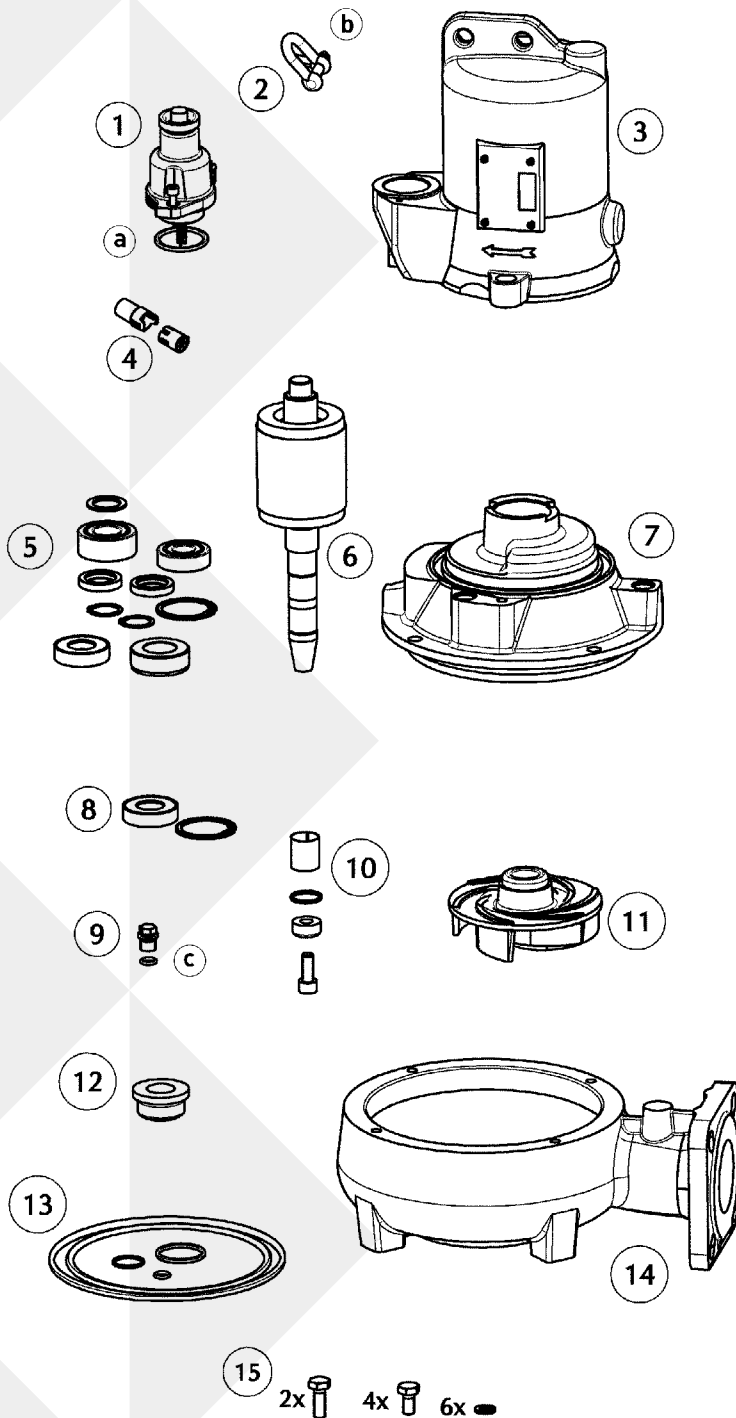

## JUNG PUMPEN MULTIFREE 10 - 35

①	Leitung 10 M EX, 10 M EX, 15 M EX, 20 M	Cable	<b>JP46259</b> <b>JP45469</b> <b>JP45583</b> <b>JP45584</b>
②	Schäkel	Shackle	<b>JP45904</b>
③	Stator + Gehäuse 25/2 35/2 10/4, 15/4, 25/4 35/4	Stator + Housing	<b>JP44008</b> <b>JP46211</b> <b>JP47042</b> <b>JP47045</b>
④	Steckverbinder	Connector	<b>JP46572</b>
⑤	Lagersatz	Bearing set	<b>JP46214</b>
⑥	Rotorwelle 25/2 35/2 10/4, 15/4, 25/4 35/4	Rotor shaft	<b>JP47038</b> <b>JP47039</b> <b>JP47040</b> <b>JP47041</b>
⑦	Lagerkammer	Bearing housing	<b>JP46720</b>
⑧	Wellenabdeckung	Shaft cover	<b>JP47043</b>
⑨	Ölschraube	Oil screw	<b>JP46046</b>
⑩	Laufradbefestigung	Impeller fixation	<b>JP47059</b>
⑪	Laufrad 10/4 CW1 15/4 BW1, 15/4 CW1 25/4 BW1, 25/4 CW1 35/4 BW1, 35/4 CW1 25/2 AW 35/2 AW 25/2 BW1 35/2 BW1	Impeller	<b>JP46776</b> <b>JP46710</b> <b>JP46711</b> <b>JP46712</b> <b>JP46713</b> <b>JP46714</b> <b>JP46715</b> <b>JP46716</b>
⑫	Gleitringdichtung	Mechanical seal	<b>JP46567</b>
⑬	Dichtungssatz	Set of seals	<b>JP47077</b>
⑭	Pumpengehäuse AW BW1 CW1	Pump casing	<b>JP46719</b> <b>JP46718</b> <b>JP46717</b>
⑮	Schraubensatz	Screw set	<b>JP47076</b>

a	10x O-Ring 38x3,5	<b>JP48109</b>
b	10x Splint / Cotter pins 1,6x20	<b>JP46182</b>
c	10x O-Ring 10x2,5	<b>JP48088</b>

Ersatzteile - Spare parts - Pièces de rechange - Parti di ricambio - Reservedele - Reservdelar  
 Varaosat - Części zamienne - Náhradní díly - Alkatrészek - Piese de schimb - Запасные части