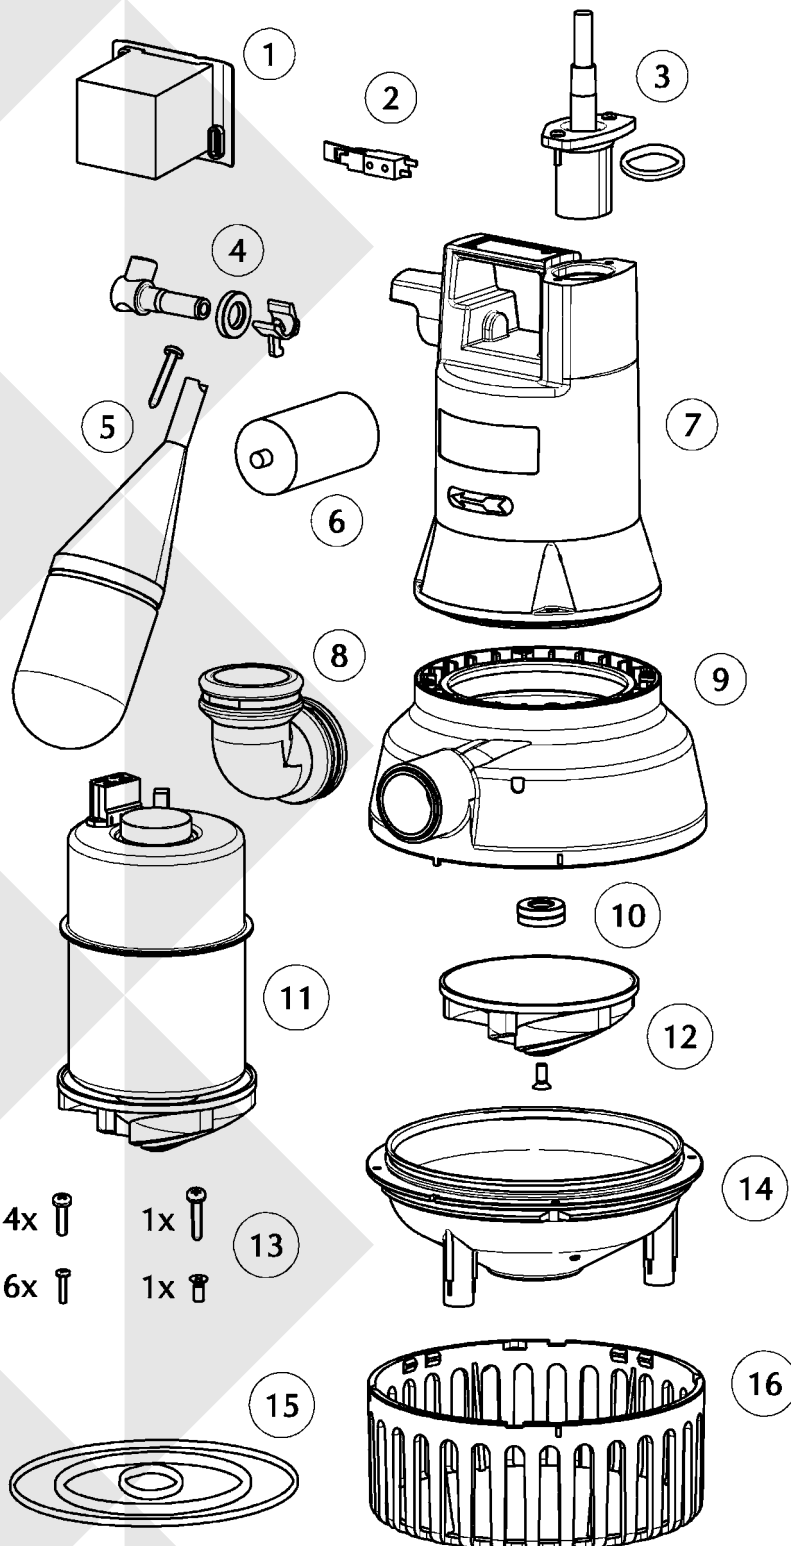

Ersatzteile - Spare parts - Pièces de rechange - Reserveonderdelen - Parti di ricambio - Reservedele - Reservodelar Varaosat - Części zamienne - Náhradní díly - Alkatrészek - Piese de schimb - Запасные части - 备件

## JUNG PUMPEN U6KE /2 · U6KD /3 · U6KES /2 · U6KDS /3

①	Schalterschütz	Motor contactor	<b>JP46371</b>	
②	Mikroschalter	Microswitch	<b>JP46351</b>	
			ES	<b>JP46351</b>
			DS	<b>JP46352</b>
③	Leitung	Cable	<b>JP42776</b>	
			E / ES, 4 m	<b>JP42776</b>
			E / ES, 10 m	<b>JP42777</b>
			D / DS, 4 m	<b>JP42778</b>
			D / DS, 10 m	<b>JP42779</b>
			10 m, A/NZ-plug	<b>JP47221</b>
④	Schaltwelle	Shift shaft	<b>JP42770</b>	
⑤	Schwimmer	Float	<b>JP42771</b>	
⑥	Kondensator	Capacitor	<b>JP46374</b>	
⑦	Haube	Top cover	<b>JP46919</b>	
			E	<b>JP46919</b>
			D	<b>JP46920</b>
			ES	<b>JP46372</b>
			DS	<b>JP46373</b>
⑧	Winkel	Elbow	<b>JP46355</b>	
⑨	Spiralgehäuse	Volute casing	<b>JP46368</b>	
⑩	Dichtungen	Seals	<b>JP46370</b>	
⑪	Motor	Motor	<b>JP46375</b>	
			E / ES	<b>JP46375</b>
			D / DS	<b>JP46376</b>
⑫	LaufRad	Impeller	<b>JP46369</b>	
⑬	Schraubensatz	Screw set	<b>JP42773</b>	
⑭	Deckel	Cover	<b>JP42772</b>	
⑮	Dichtungssatz	Seal set	<b>JP46354</b>	
⑯	Siebfuß	Strainer base	<b>JP46367</b>	