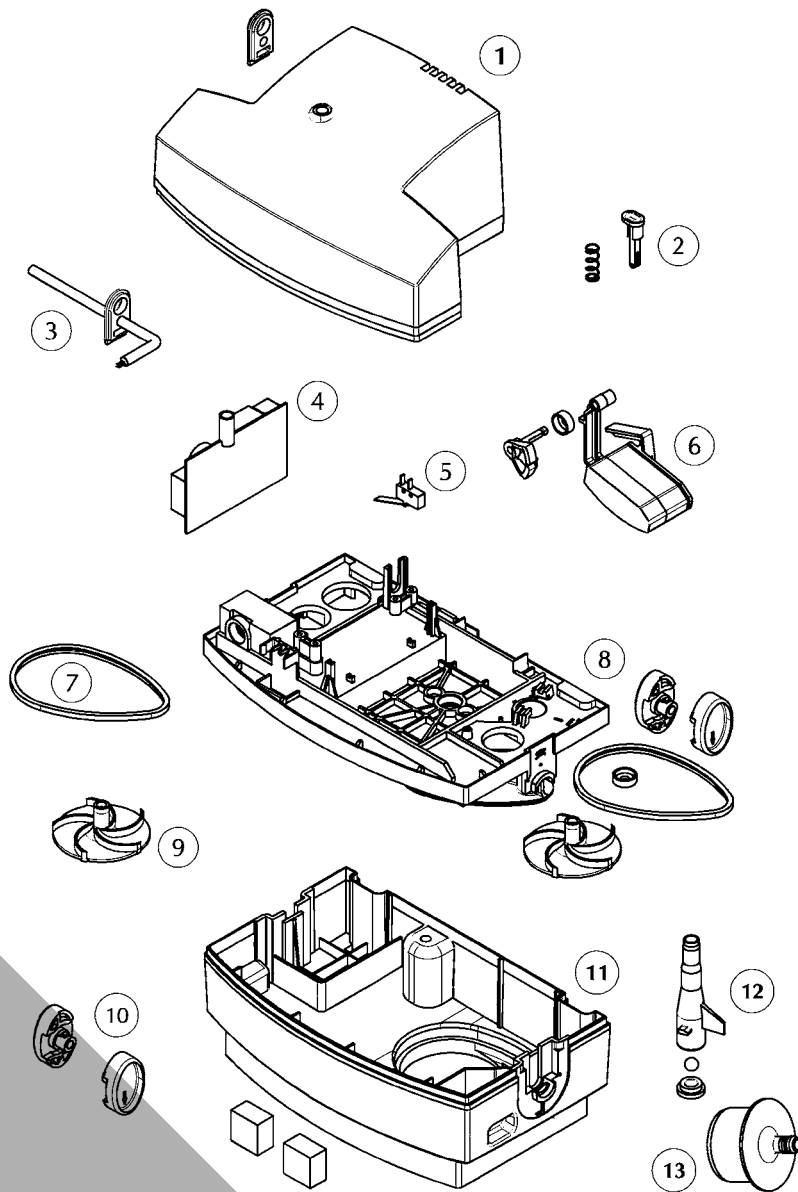

**K2 PLUS(JP46589)**

Ersatzteile - Spare parts - Pièces de rechange - Reserveonderdelen - Parti di ricambio - Reservedele - Reservdelar  
 Varaosat - Części zamienne - Náhradní díly - Alkatrészek - Piese de schimb - Запасные части - 备件

①	Haube	Hood	<b>JP47008</b>
②	Probelauftaster	Push button trial run	<b>JP47000</b>
③	Netzleitung	Cable	<b>JP47006</b>
④	Steuerung	Control panel	<b>JP47002</b>
⑤	Schalter	Switch	<b>JP47001</b>
⑥	Schwimmer	Float	<b>JP46999</b>
⑦	Lippendichtung	Lip seal ring	<b>JP47004</b>
⑧	Komponenten- träger	Component receiver	<b>JP47009</b>
⑨	Lauftrad	Impeller	<b>JP47005</b>
⑩	Verschlüsse	Locking device	<b>JP47010</b>
⑪	Kondensatwanne	Condensate tank	<b>JP47007</b>
⑫	Rückschlagventil	Non-return valve	<b>JP47003</b>
⑬	Anschluss-Set DN50	Connection-Set DN 50	<b>JP41200</b>